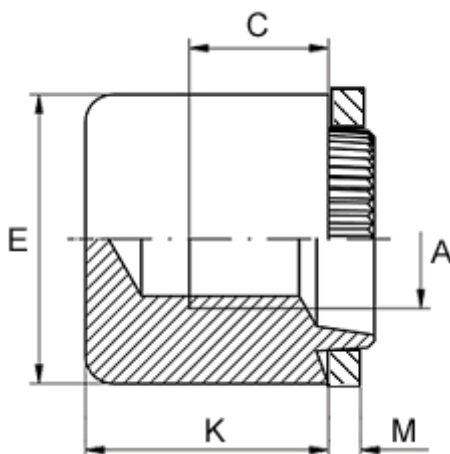

Varenummer: 12749000040110  
Beskrivelse: KLEE-coil 749 000 040.110  
M4 Stål, forz./blåkromat.

## Mål

|  |               |
|--|---------------|
| Anbefalet huldia. for ekstrem belastning | = 6.8         |
| Anbefalet huldia. for normal brug        | = 7.0         |
| Højde K                                  | = 9.0         |
| Indvendigt gevind A                      | = M4          |
| Min. gevindlængde C                      | = 4.0         |
| Pladetykkelse M                          | = 2,3 til 2,5 |
| Udvendig diameter E                      | = 9.5         |